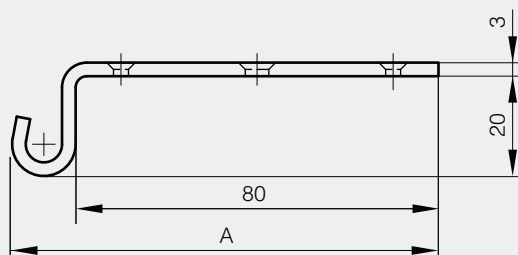

Autre gâche pour grenouillères 16-7-3426 et 16-7-3664

A	B	S1	S2	référence	matière	finition	poids
93	30	3	5	16-7-3407	acier	zingué	82.5g