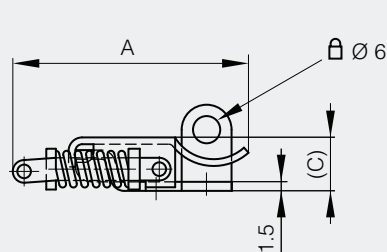

Grenouillères cadenassables à ressort

Cote A = 52 mm sans tension. Course de 3 mm sous tension.

Ces grenouillères s'utilisent avec les gâches références 16-7-3738, 16-7-3741, 16-7-3741 et 16-7-3742 (voir ci-dessous).

A	B	C	référence	matière	finition	poids
52	34.5	19.25	16-7-3759	acier	zingué	32g
52	34.5	19.25	16-7-3760	inox 304	brut	32g