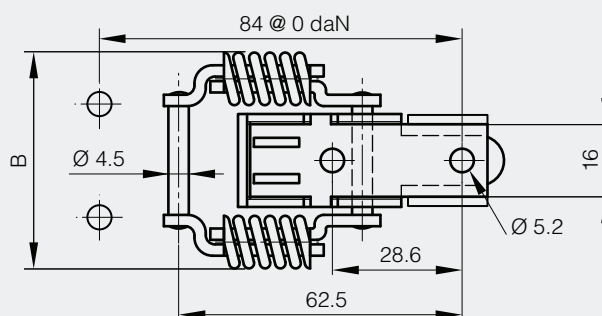

Grenouillères cadenassables à ressort

Cote A = 74 mm sans tension. Course de 4 mm sous tension.

Ces grenouillères s'utilisent avec les gâches références 16-7-3751, 16-7-3752, 16-7-3753 et 16-7-3754 (voir ci-dessous).

A	B	C	référence	matière	finition	poids
74	47	18.5	16-7-3765	acier	zingué	75g
74	47	18.5	16-7-3766	inox 304	brut	75g