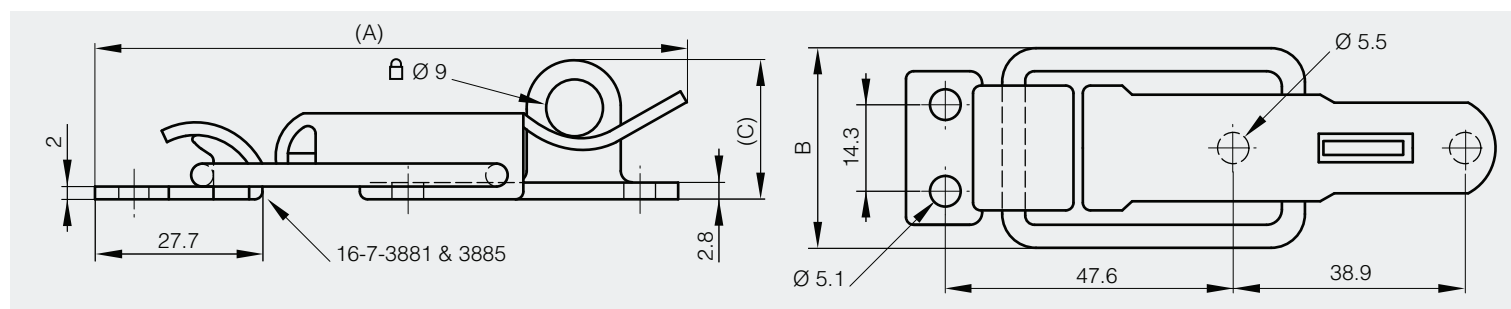

Grenouillères cadenassables

Ces grenouillères s'utilisent avec les gâches références 16-7-3881 et 16-7-3885 (voir ci-dessous).

A	B	C	référence	matière	finition	poids
97.6	33	23.1	16-7-3883	acier	zingué	68g
97.5	33	23.1	16-7-3884	inox 304	brut	68g

Gâches pour grenouillères 16-7-3883 et 16-7-3884

référence	matière	finition	poids
16-7-3881	acier	zingué	9g
16-7-3885	inox 304	brut	9g