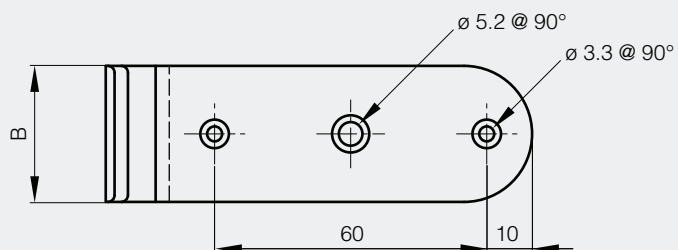

Autre gâche pour grenouillères 16-7-3426 et 16-7-3664

A	B	S1	S2	référence	matière	finition	poids
93	30	3	5	16-7-3407	acier	zingué	82.5g