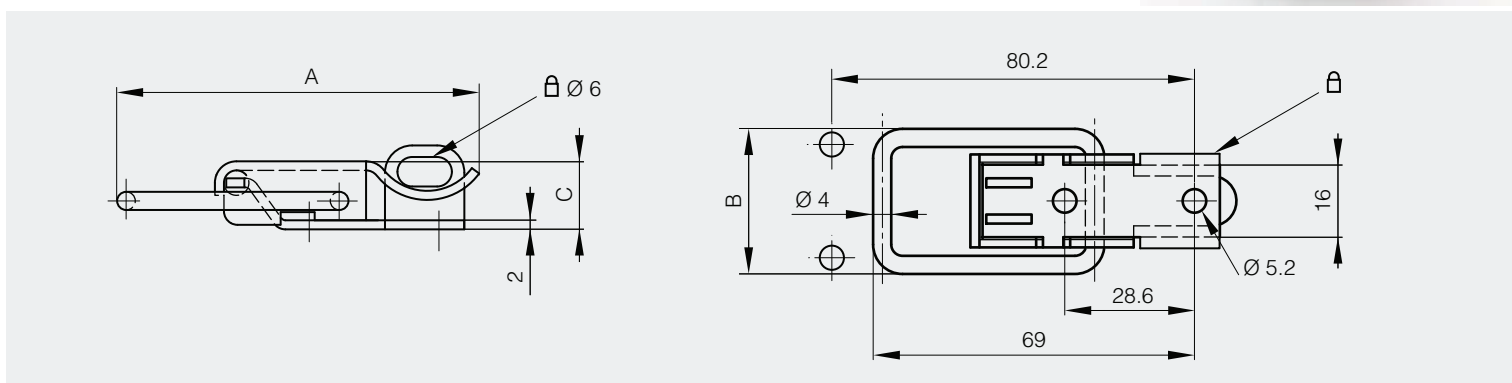

Grenouillères cadenassables

Ces grenouillères s'utilisent avec les gâches références 16-7-3415 et 16-7-3419 (voir ci-dessous).

A	B	C	note	référence	matière	finition	poids
80.5	32	18.5	percée	16-7-3397	acier	brut	58.5g
80.5	32	18.5	percée	16-7-3395	acier	zingué	58.5g