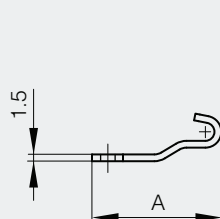

Gâches pour grenouillères 16-7-3759 et 16-7-3760

A	B	note	référence	matière	finition	poids
28.5	20.5	non percée	16-7-3738	acier	zingué	3.5g
28.5	20.5	percée	16-7-3741	acier	zingué	3.5g
28.5	20.5	non percée	16-7-3739	inox 304	brut	3.5g
28.5	20.5	percée	16-7-3742	inox 304	brut	3.5g