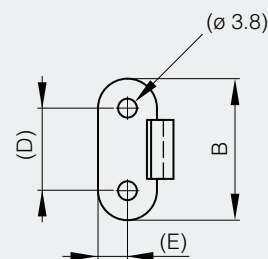

Grenouillères cadenassables

Ces grenouillères s'utilisent avec les gâches références 16-7-3414 et 16-7-3418 (voir ci-dessous).

A	B	C	référence	matière	finition	poids
49	22.5	19	16-7-3396	acier	brut	25g
49	22.5	19	16-7-3394	acier	zingué	25g

Gâches pour grenouillères 16-7-3394 et 16-7-3396

A	B	C	D	E	S	note	référence	matière	finition	poids
12.8	24	1.5			3.2	non percée	16-7-3418	acier	brut	3.5g
12.8	24	1.5	14	5	3.2	percée	16-7-3414	acier	zingué	3.5g