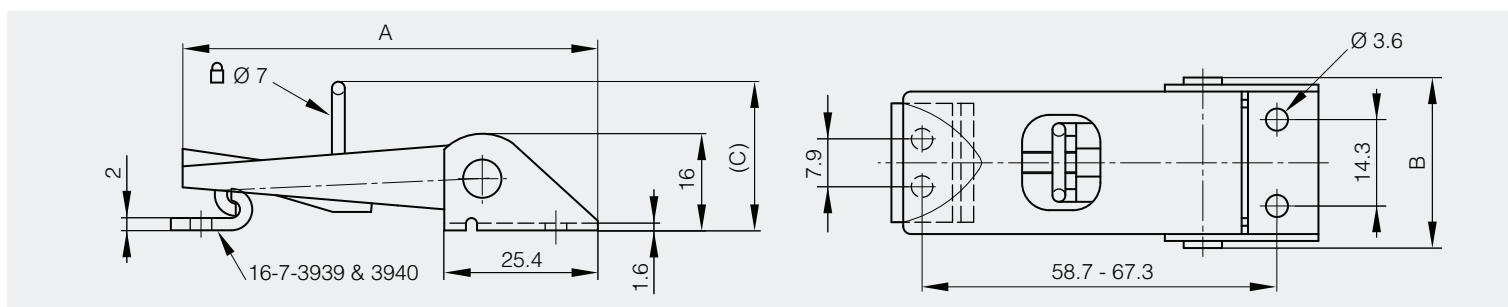

Grenouillères cadenassables réglables

Ces grenouillères s'utilisent avec les gâches références 16-7-3939 et 16-7-3940 (voir ci-dessous).

A	B	C	référence	matière	finition	poids
70.6	28.2	16	16-7-3937	acier	zingué	50g
70.6	28.2	16	16-7-3938	inox 304	brut	50g

Gâches pour grenouillères 16-7-3937 et 16-7-3938

Gâches pour grenouillères 16-7-3932, 16-7-3933, 16-7-3934, 16-7-3936 16-7-3937 et 16-7-3938

référence	matière	finition	poids
16-7-3939	acier	zingué	4.5g
16-7-3940	inox 304	brut	4.5g