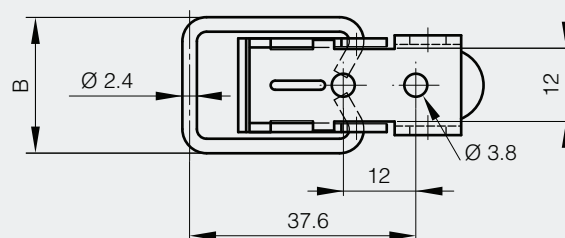

Grenouillères cadenassables

Ces grenouillères s'utilisent avec les gâches références 16-7-3414 et 16-7-3418 (voir ci-dessous).

A	B	C	référence	matière	finition	poids
49	22.5	19	16-7-3396	acier	brut	25g
49	22.5	19	16-7-3394	acier	zingué	25g