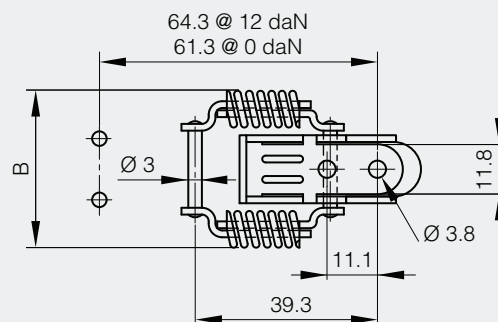

Grenouillères cadenassables à ressort

Cote A = 52 mm sans tension. Course de 3 mm sous tension.

Ces grenouillères s'utilisent avec les gâches références 16-7-3738, 16-7-3741, 16-7-3741 et 16-7-3742 (voir ci-dessous).

A	B	C	référence	matière	finition	poids
52	34.5	19.25	16-7-3759	acier	zingué	32g
52	34.5	19.25	16-7-3760	inox 304	brut	32g