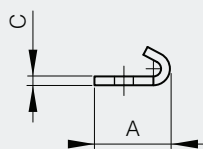

Gâches pour grenouillères 16-7-3394 et 16-7-3396

A	B	C	D	E	S	note	référence	matière	finition	poids
12.8	24	1.5			3.2	non percée	16-7-3418	acier	brut	3.5g
12.8	24	1.5	14	5	3.2	percée	16-7-3414	acier	zingué	3.5g