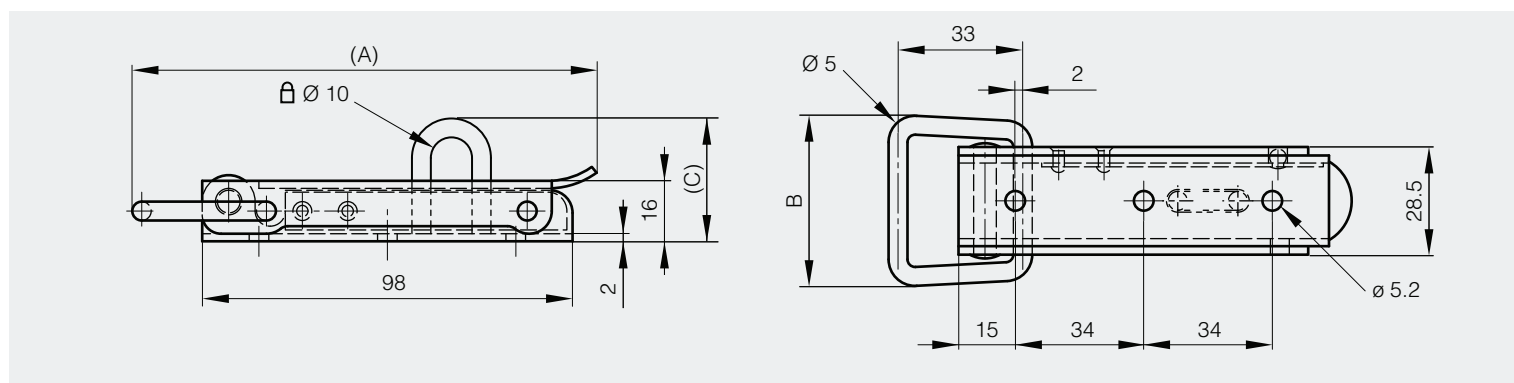

Grenouillères cadenassables

Ces grenouillères s'utilisent avec les gâches références 16-7-3407, 16-7-3551 et 16-7-3557. D'autres gâches sont également disponibles (voir référence sans porte cadenas 16-7-3502).

A	B	C	référence	matière	finition	poids
122	45	32.5	16-7-3426	acier	brut	176g
122	45	32.5	16-7-3664	acier	zingué	176g