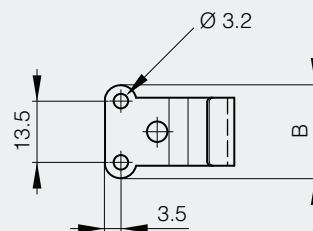

Gâches pour grenouillères 16-7-3759 et 16-7-3760

A	B	note	référence	matière	finition	poids
28.5	20.5	non percée	16-7-3738	acier	zingué	3.5g
28.5	20.5	percée	16-7-3741	acier	zingué	3.5g
28.5	20.5	non percée	16-7-3739	inox 304	brut	3.5g
28.5	20.5	percée	16-7-3742	inox 304	brut	3.5g