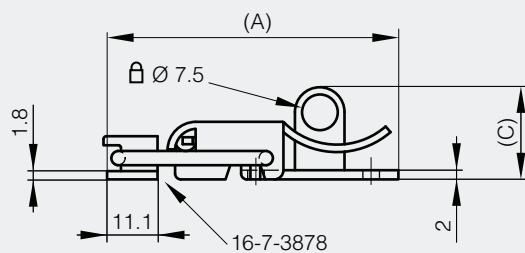

Grenouillères cadenassables

Ces grenouillères s'utilisent avec les gâches références 16-7-3414 et 16-7-3418 (voir ci-dessous).

A	B	C	référence	matière	finition	poids
49	22.5	19	16-7-3396	acier	brut	25g
49	22.5	19	16-7-3394	acier	zingué	25g

Gâches pour grenouillères 16-7-3394 et 16-7-3396

A	B	C	D	E	S	note	référence	matière	finition	poids
12.8	24	1.5			3.2	non percée	16-7-3418	acier	brut	3.5g
12.8	24	1.5	14	5	3.2	percée	16-7-3414	acier	zingué	3.5g

Grenouillère cadenassable sans gâche

Cette grenouillère s'utilise avec la gâche 16-7-3878

A	B	C	référence	matière	finition	poids
65	23.4	20.3	16-7-3879	acier	zingué	36g

Gâche pour grenouillère 16-7-3879

A	B	référence	matière	finition	poids
11.1	41.3	16-7-3878	acier	zingué	4.5g

Grenouillères cadénassables

Ces grenouillères s'utilisent avec les gâches références 16-7-3725, 16-7-3727, 16-7-3729 et 16-7-3730 (voir ci-dessous).

A	B	C	note	référence	matière	finition	poids
80.2	32	23.5	non percée	16-7-3719	acier	brut	55g
80.2	32	23.5	percée	16-7-3723	acier	zingué	55g
80.2	32	23.5	percée	16-7-3724	inox 304	brut	55g