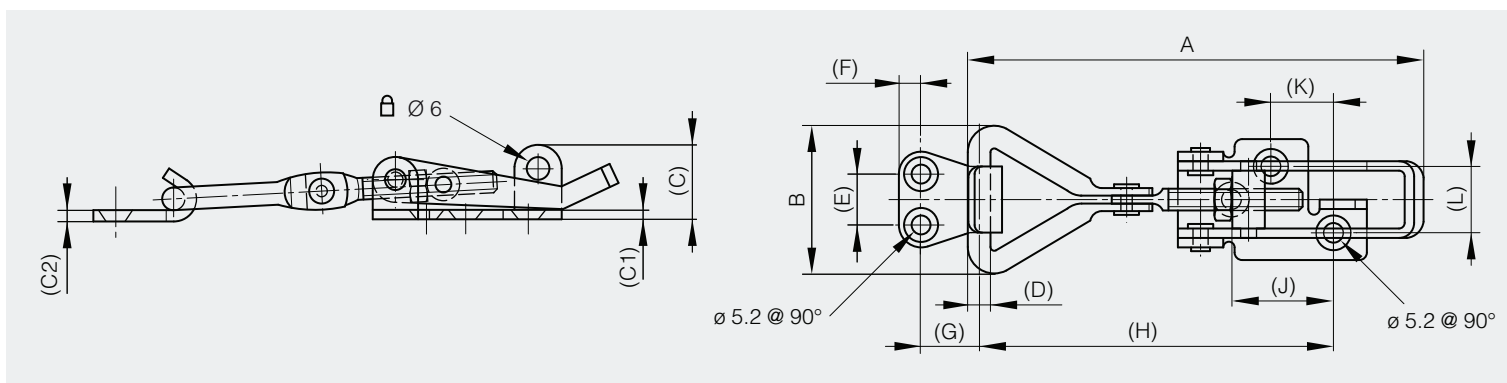

Grenouillères cadenassables réglables avec gâche

A	B	C	C1	C2	D	E	F	G	H	J	K	L	note	référence	matière	finition	poids
82	27	19	2	2	4	14	5	10	62-72	22	11	14	82<A<92	16-7-4018	acier	zingué	48g
109	34	18	2.5	3	5	17	6.5	10	109-120	27	16	18	109<A<120	16-7-4020	acier	zingué	102g
117	39	22	3	2.5	6	20	6.5	18	117-128	33	15	20	117<A<128	16-7-4021	acier	zingué	124g
82	27	19	2	2	4	14	5	10	62-72	22	11	14	82<A<92	16-7-4025	inox 304	brut	48g
109	34	18	2.5	3	5	17	6.5	10	109-120	27	16	18	109<A<120	16-7-4027	inox 304	brut	102g
117	39	22	3	2.5	6	20	6.5	18	117-128	33	15	20	117<A<128	16-7-4028	inox 304	brut	124g