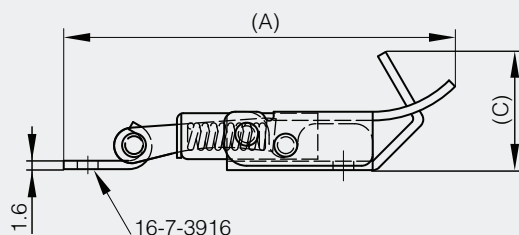

Grenouillère cadenassable à ressort

Cette grenouillère s'utilise avec la gâche 16-7-3916 (voir ci-dessous).

A	B	C	référence	matière	finition	poids
70.9	28.7	23.1	16-7-3917	inox 304	brut	50g

Gâche pour grenouillère 16-7-3917

référence	matière	finition	poids
16-7-3916	inox 304	brut	4.5g