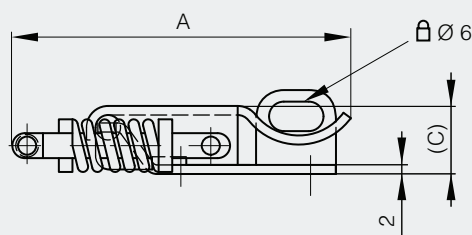

Grenouillères cadenassables à ressort

Cote A = 74 mm sans tension. Course de 4 mm sous tension.

Ces grenouillères s'utilisent avec les gâches références 16-7-3751, 16-7-3752, 16-7-3753 et 16-7-3754 (voir ci-dessous).

A	B	C	référence	matière	finition	poids
74	47	18.5	16-7-3765	acier	zingué	75g
74	47	18.5	16-7-3766	inox 304	brut	75g