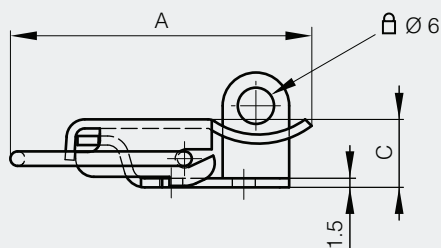

Grenouillères cadenassables

Ces grenouillères s'utilisent avec les gâches références 16-7-3414 et 16-7-3418 (voir ci-dessous).

A	B	C	référence	matière	finition	poids
49	22.5	19	16-7-3396	acier	brut	25g
49	22.5	19	16-7-3394	acier	zingué	25g

Gâches pour grenouillères 16-7-3394 et 16-7-3396

A	B	C	D	E	S	note	référence	matière	finition	poids
12.8	24	1.5			3.2	non percée	16-7-3418	acier	brut	3.5g
12.8	24	1.5	14	5	3.2	percée	16-7-3414	acier	zingué	3.5g

Grenouillère cadenassable sans gâche

Cette grenouillère s'utilise avec la gâche 16-7-3878

A	B	C	référence	matière	finition	poids
65	23.4	20.3	16-7-3879	acier	zingué	36g

Gâche pour grenouillère 16-7-3879

A	B	référence	matière	finition	poids
11.1	41.3	16-7-3878	acier	zingué	4.5g