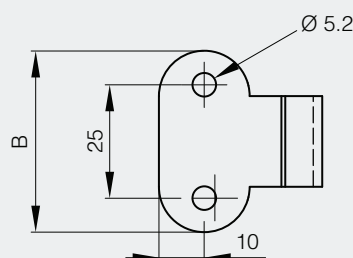

Grenouillères cadenassables à ressort

Cote A = 74 mm sans tension. Course de 4 mm sous tension.

Ces grenouillères s'utilisent avec les gâches références 16-7-3751, 16-7-3752, 16-7-3753 et 16-7-3754 (voir ci-dessous).

A	B	C	référence	matière	finition	poids
74	47	18.5	16-7-3765	acier	zingué	75g
74	47	18.5	16-7-3766	inox 304	brut	75g

Gâches pour grenouillères 16-7-3765 et 16-7-3766

A	B	note	référence	matière	finition	poids
36	40	percée	16-7-3752	acier	brut	20g
36	40	percée	16-7-3753	acier	zingué	20g
36	40	non percée	16-7-3751	inox 304	brut	20g
36	40	percée	16-7-3754	inox 304	brut	20g