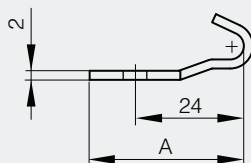

Grenouillères cadenassables à ressort

Cote A = 74 mm sans tension. Course de 4 mm sous tension.

Ces grenouillères s'utilisent avec les gâches références 16-7-3751, 16-7-3752, 16-7-3753 et 16-7-3754 (voir ci-dessous).

A	B	C	référence	matière	finition	poids
74	47	18.5	16-7-3765	acier	zingué	75g
74	47	18.5	16-7-3766	inox 304	brut	75g

Gâches pour grenouillères 16-7-3765 et 16-7-3766

A	B	note	référence	matière	finition	poids
36	40	percée	16-7-3752	acier	brut	20g
36	40	percée	16-7-3753	acier	zingué	20g
36	40	non percée	16-7-3751	inox 304	brut	20g
36	40	percée	16-7-3754	inox 304	brut	20g