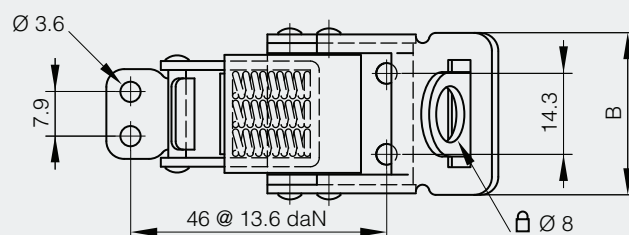

Grenouillère cadenassable à ressort

Cette grenouillère s'utilise avec la gâche 16-7-3916 (voir ci-dessous).

A	B	C	référence	matière	finition	poids
70.9	28.7	23.1	16-7-3917	inox 304	brut	50g

Gâche pour grenouillère 16-7-3917

référence	matière	finition	poids
16-7-3916	inox 304	brut	4.5g