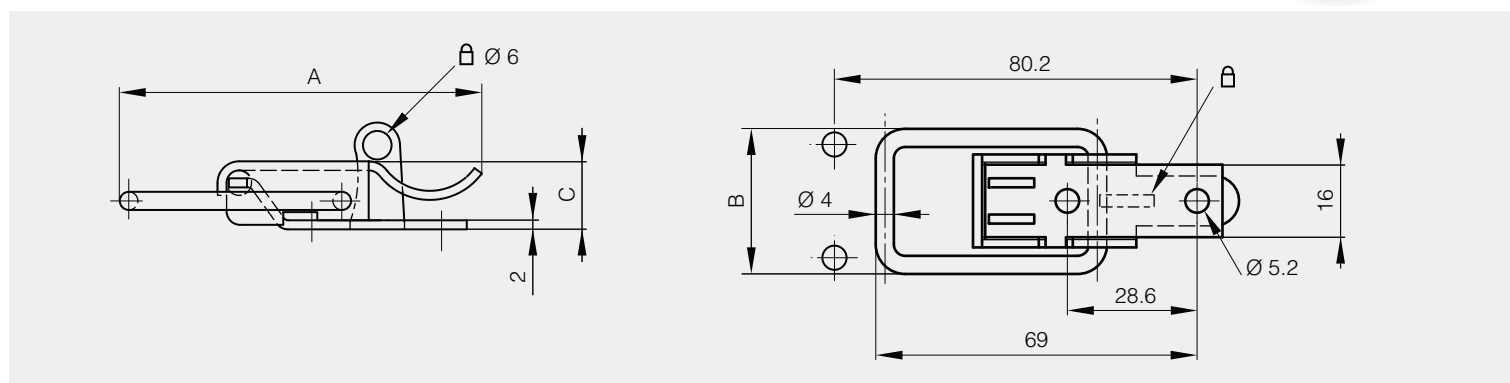

Grenouillères cadénassables

Ces grenouillères s'utilisent avec les gâches références 16-7-3725, 16-7-3727, 16-7-3729 et 16-7-3730 (voir ci-dessous).

A	B	C	note	référence	matière	finition	poids
80.2	32	23.5	non percée	16-7-3719	acier	brut	55g
80.2	32	23.5	percée	16-7-3723	acier	zingué	55g
80.2	32	23.5	percée	16-7-3724	inox 304	brut	55g