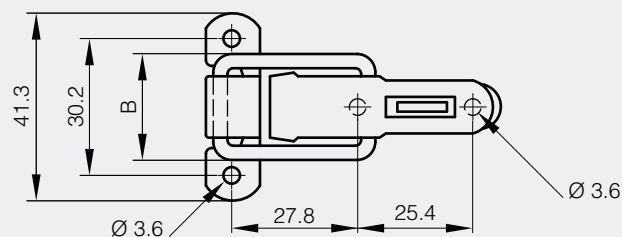

Grenouillères cadenassables

Ces grenouillères s'utilisent avec les gâches références 16-7-3414 et 16-7-3418 (voir ci-dessous).

A	B	C	référence	matière	finition	poids
49	22.5	19	16-7-3396	acier	brut	25g
49	22.5	19	16-7-3394	acier	zingué	25g

Gâches pour grenouillères 16-7-3394 et 16-7-3396

A	B	C	D	E	S	note	référence	matière	finition	poids
12.8	24	1.5			3.2	non percée	16-7-3418	acier	brut	3.5g
12.8	24	1.5	14	5	3.2	percée	16-7-3414	acier	zingué	3.5g

Grenouillère cadenassable sans gâche

Cette grenouillère s'utilise avec la gâche 16-7-3878

A	B	C	référence	matière	finition	poids
65	23.4	20.3	16-7-3879	acier	zingué	36g

Gâche pour grenouillère 16-7-3879

A	B	référence	matière	finition	poids
11.1	41.3	16-7-3878	acier	zingué	4.5g

Grenouillères cadénassables

Ces grenouillères s'utilisent avec les gâches références 16-7-3725, 16-7-3727, 16-7-3729 et 16-7-3730 (voir ci-dessous).

A	B	C	note	référence	matière	finition	poids
80.2	32	23.5	non percée	16-7-3719	acier	brut	55g
80.2	32	23.5	percée	16-7-3723	acier	zingué	55g
80.2	32	23.5	percée	16-7-3724	inox 304	brut	55g